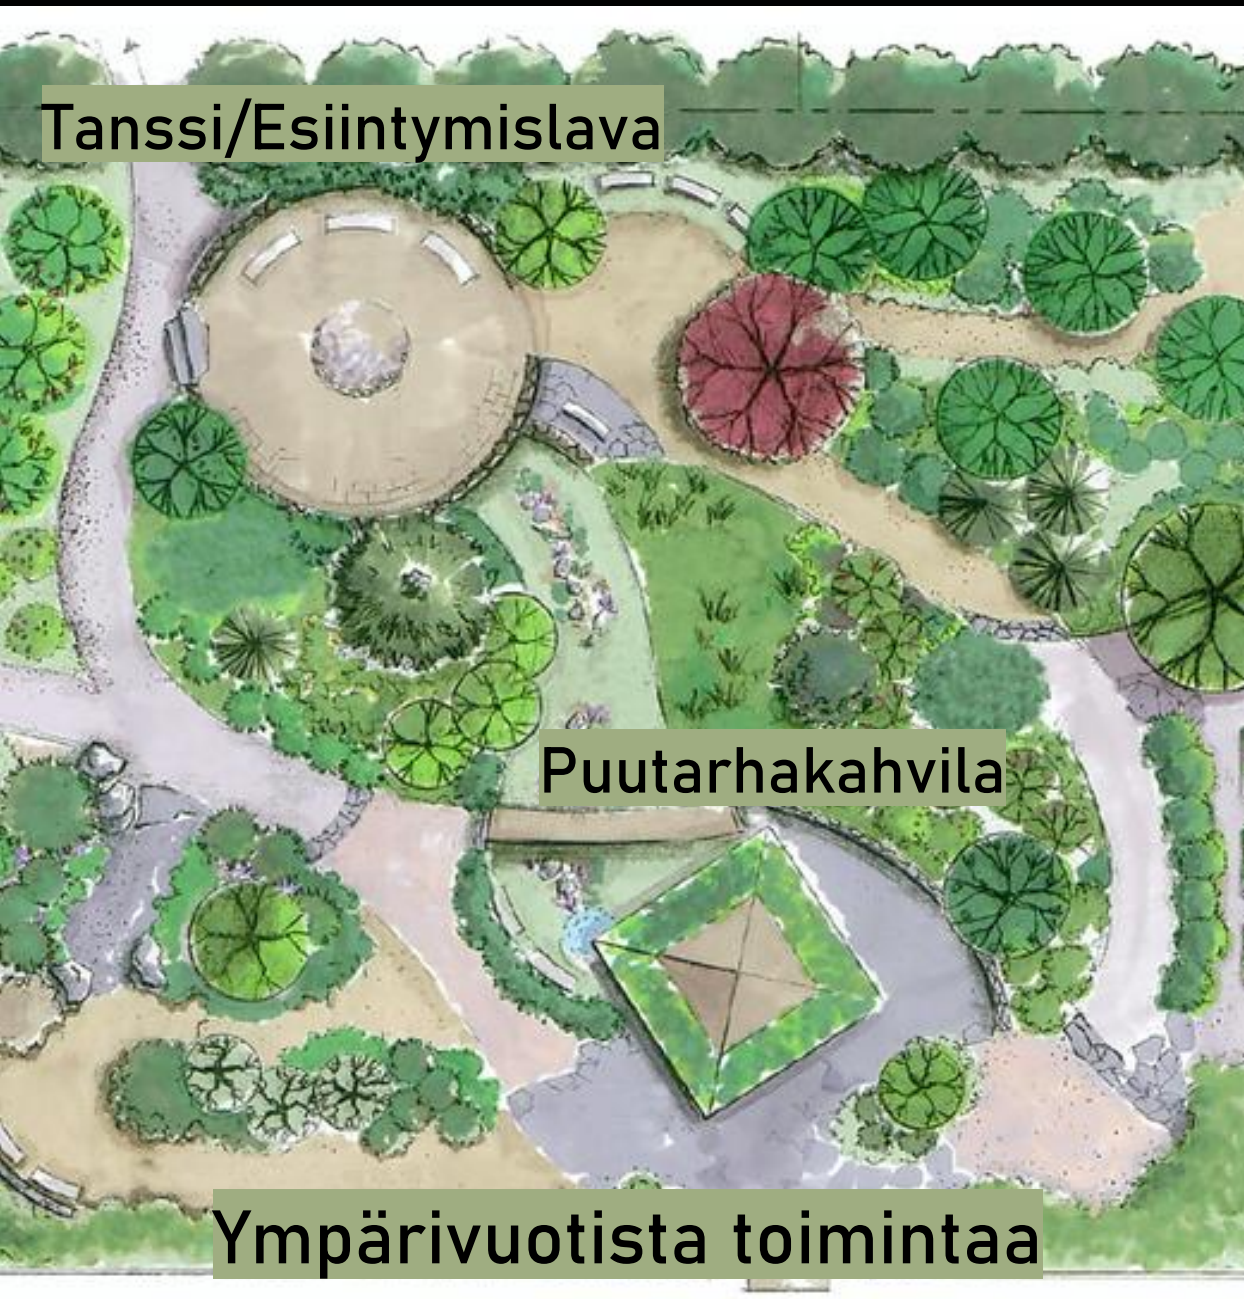

Pielisjoen puistoalue

Kasvillisuus

Lempeä valaistus

Vehreys

Eloisuus

Lumi- ja jäätäide

Luistelureitti kävelykeskustan ympäri

THE EDMONTON FREEZEWAY